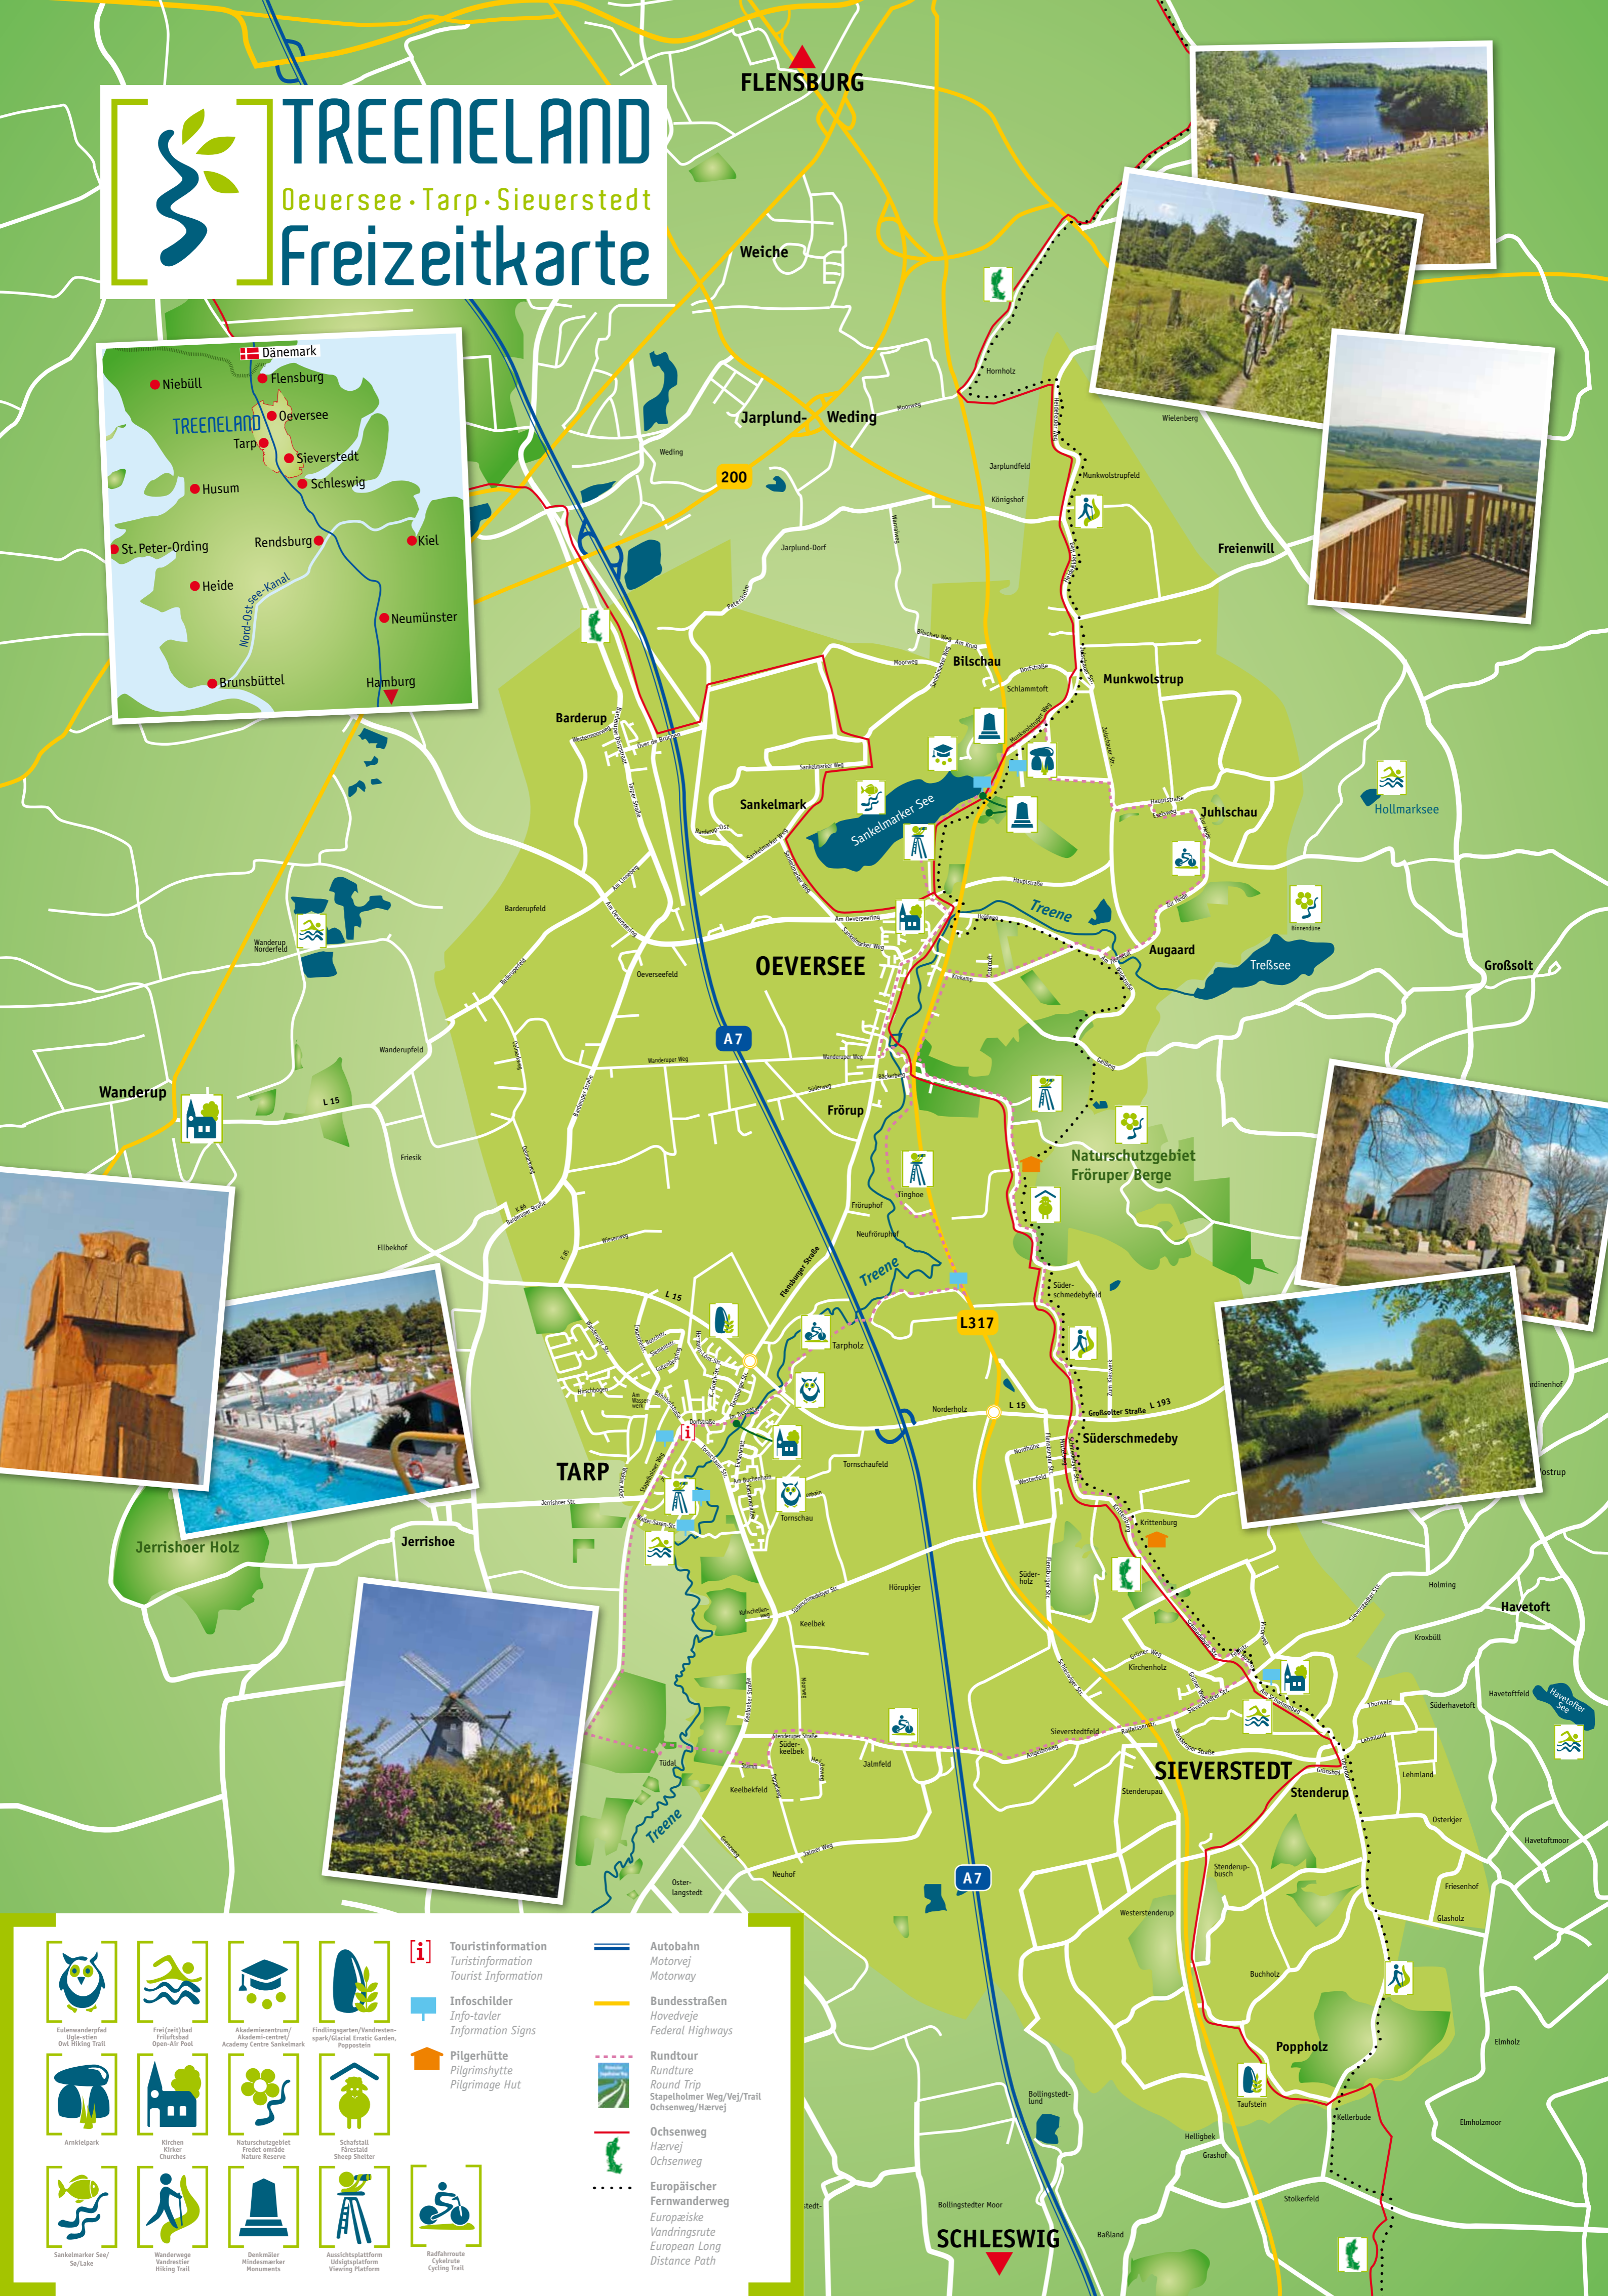

# TREENELAND

Oeversee · Tarp · Sieverstedt

## Freizeitkarte

Eulenwanderpfad Ugle-stien Owl Hiking Trail	Frei(zeit)bad Friluftbad Open-Air Pool	Akademiezentrum/ Akademikercentre/ Academy Centre Sankelmark	Findlingsgarten/Vandrestens- spark/Glacial Erratic Garden, Poggenstein	Touristinformation Turistinformaton Tourist Information	Autobahn Motorvej Motorway
Arnkielpark	Kirchen Kirker Churches	Naturschutzgebiet Fredet område Nature Reserve	Schafstall Fårestald Sheep Shelter	Pilgerhütte Pilgrimshytte Pilgrimage Hut	Bundesstraßen Hovedveje Federal Highways
Sankelmarker See/ So/Lake	Wanderwege Vandrestier Hiking Trail	Denkmäler Mindemarker Monuments	Aussichtsplattform Udsigtsplatform Viewing Platform	Radfahrroute Cykelrute Cycling Trail	Rundtour Rundture Round Trip Stapelholmer Weg/Wej/Trail Ochsenweg/Hærvej
					Ochsenweg Hærvej Ochsenweg
					Europäischer Fernwanderweg Europæiske Vandningsrute European Long Distance Path

**SCHLESWIG**